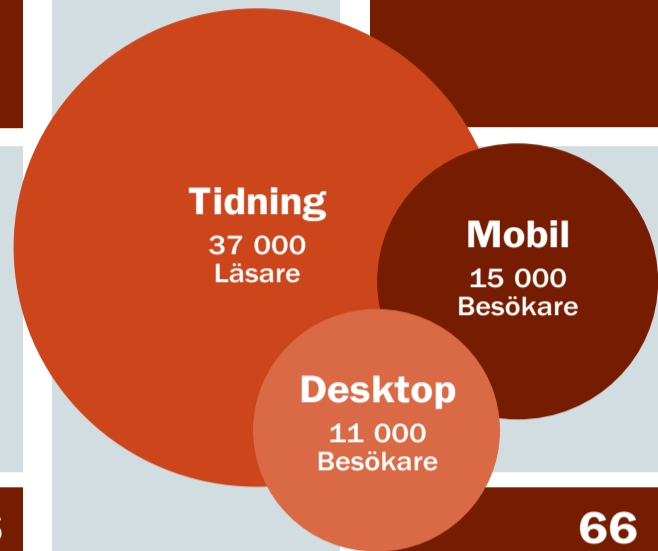

Förlängning MittJobb 2 veckor: 500:-

Faktureringsavgift: 40:-

Moms tillkommer

<p>18 38 x 360 mm 12 228:- Repetition: 5 367:-</p>	<p>28 80 x 360 mm 22 961:- Repetition: 10 733:-</p>	<p>38 122 x 360 mm 27 005:- Repetition: 12 755:-</p>	<p>48 164 x 360 mm 36 507:- Repetition: 17 506:-</p>	<p>68 248 x 372 mm 49 111:- Repetition: 23 808:-</p>
------------------------------------------------------------------------------	-------------------------------------------------------------------------------	--------------------------------------------------------------------------------	--------------------------------------------------------------------------------	--------------------------------------------------------------------------------

Gemensam annonsering - i alla våra kanaler!

Paketet där du når ut till alla de som läser vår tidning plus de som läser oss digitalt. Tillsammans ger det dig 63 000 tillfällen att kommunicera ditt budskap varje dag!